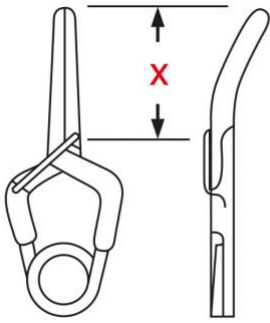

## YASARGIL VESSEL CLIP; STANDARD

permanent; 20mm; opening 11mm

200 gms; curved

**SKU:** 244-401-20

**Categories:** [Open Surgery](#), [Neurosurgery](#)

### ZUSÄTZLICHE INFORMATIONEN

<b>UNIT</b>	<a href="#">pcs.</a>
<b>TYPE</b>	<a href="#">Vessel Clips</a>
<b>AUTHORS</b>	<a href="#">YASARGIL</a>
<b>SPECIFICATIONS</b>	<a href="#">curved</a> , <a href="#">permanent</a>