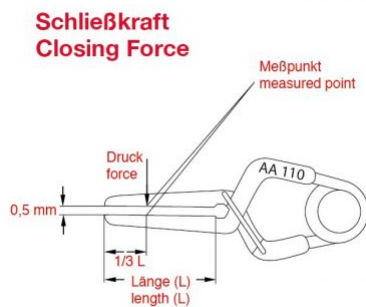

ZUSÄTZLICHE INFORMATIONEN

UNIT [pcs.](#)

TYPE [Vessel Clips](#)

Aesculap FE750

AUTHORS [YASARGIL](#)

SPECIFICATIONS [permanent](#), [straight](#)