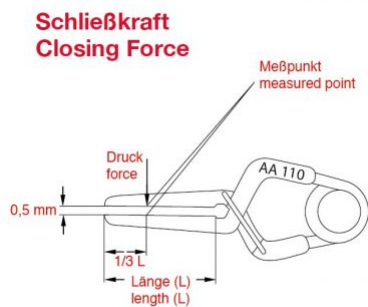

YASARGIL VESSEL CLIP; STANDARD

permanent; 25mm; opening 13.3mm

200 gms; straight

SKU: 244-400-25

Categories: [Neurosurgery](#), [Open Surgery](#)

ZUSÄTZLICHE INFORMATIONEN

UNIT [pcs.](#)

TYPE [Vessel Clips](#)

Aesculap FE840

AUTHORS [YASARGIL](#)

SPECIFICATIONS [permanent](#), [straight](#)

ZUSÄTZLICHE INFORMATIONEN

UNIT [pcs.](#)

TYPE [Vessel Clips](#)

Aesculap FE840

AUTHORS [YASARGIL](#)