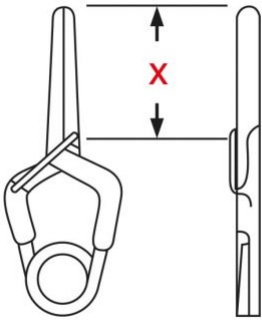

YASARGIL VESSEL CLIP; STANDARD

permanent; 25mm; opening 13.3mm

200 gms; straight

SKU: 244-400-25

Categories: [Open Surgery](#), [Neurosurgery](#)

ZUSÄTZLICHE INFORMATIONEN

UNIT [pcs.](#)

TYPE [Vessel Clips](#)