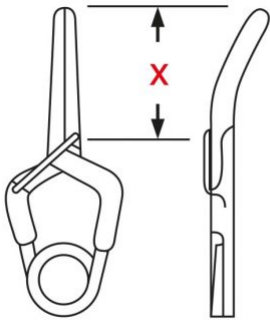

## YASARGIL VESSEL CLIP; STANDARD; TITANIUM

permanent; 20mm; opening 11mm

200 gms; curved

**SKU:** 244-401-20T

**Categories:** [Neurosurgery](#), [Open Surgery](#)

### ZUSÄTZLICHE INFORMATIONEN

<b>UNIT</b>	<a href="#">pcs.</a>
<b>TYPE</b>	<a href="#">Vessel Clips</a>
<b>MATERIAL</b>	<a href="#">Titanium</a>
<b>AUTHORS</b>	<a href="#">YASARGIL</a>
<b>Medicon</b>	58.61.20
<b>SPECIFICATIONS</b>	<a href="#">curved</a> , <a href="#">permanent</a>