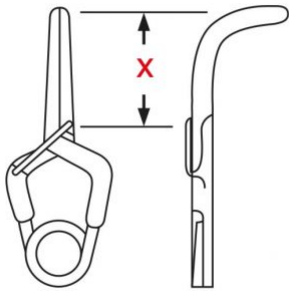

## YASARGIL VESSEL CLIP; STANDARD; TITANIUM

permanent; 11mm; opening 6.5mm

180 gms; curved

**SKU:** 244-403-11T

**Categories:** [Neurosurgery](#), [Open Surgery](#)

### ZUSÄTZLICHE INFORMATIONEN

<b>UNIT</b>	<a href="#">pcs.</a>
<b>TYPE</b>	<a href="#">Vessel Clips</a>
<b>MATERIAL</b>	<a href="#">Titanium</a>
<b>AUTHORS</b>	<a href="#">YASARGIL</a>
<b>Medicon</b>	58.61.32
<b>SPECIFICATIONS</b>	<a href="#">curved</a> , <a href="#">permanent</a>