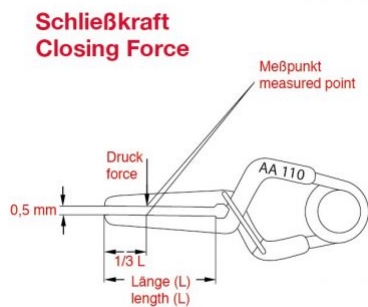

YASARGIL VESSEL CLIP; STANDARD

permanent; 7mm; opening 6.2mm

150 gms; straight

SKU: 244-400-07

Categories: [Neurosurgery](#), [Open Surgery](#)

ZUSÄTZLICHE INFORMATIONEN

UNIT [pcs.](#)

TYPE [Vessel Clips](#)

Aesculap FE740

AUTHORS [YASARGIL](#)

SPECIFICATIONS [permanent](#), [straight](#)

ZUSÄTZLICHE INFORMATIONEN

UNIT [pcs.](#)

TYPE [Vessel Clips](#)

Aesculap FE740

AUTHORS [YASARGIL](#)